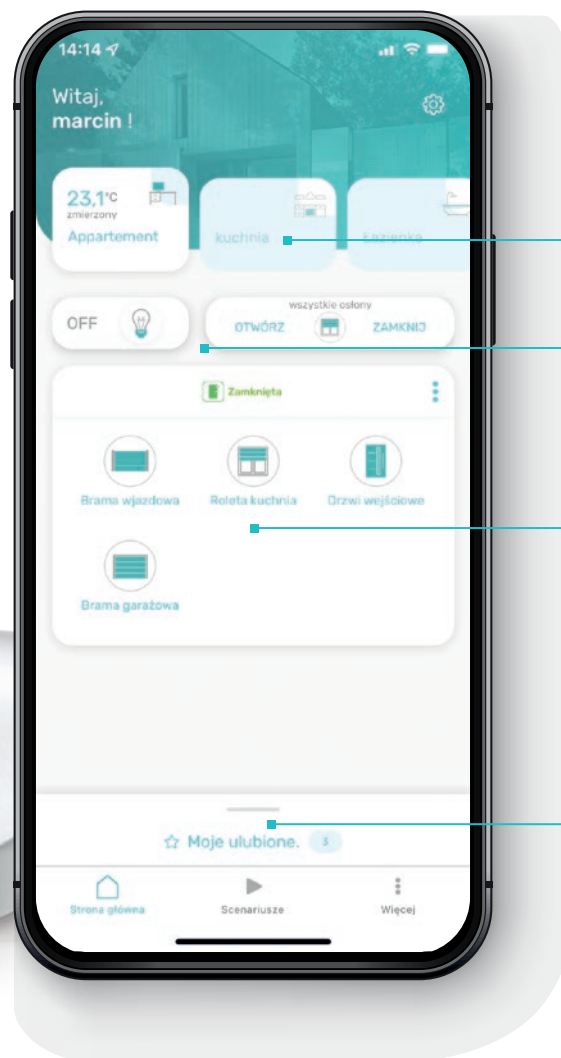

Pilot czterokanałowy

Przycisk aktywujący funkcję czasową w kolorze czarnym

Bezprzewodowy gong do dwukanałowej klawiatury kodowej

# Jestem smartCONNECTED

Funkcjonalność kryjąca się za nazwą smartCONNECTED to inwestycja, na której korzysta cała rodzina, ponieważ dzięki niej dostęp do domu nie jest już warunkowany pękiem ciężkich kluczy. Rodzice mogą wpuścić dziecko do domu, nie ruszając się z biura, lub w kilka sekund sprawdzić na swoim smartfonie, czy brama wjazdowa jest zamknięta. Co więcej, za pomocą algorytmów inteligentny dom sam potrafi zapamiętać tryb życia jego mieszkańców i myśleć za nich o wykonaniu podstawowych czynności, jak otwarcie i zamknięcie rolet, czy też dzięki funkcji geolokalizacji – otwarcie bramy na chwilę przed dojazdem do posesji.

**UTWÓRZ POKÓJ**  
w Twoim domu.

**STERUJ GRUPOWO**  
oświetleniem i roletami.

**STERUJ POJEDYNCZYM**  
urządzeniem.

Twórz **WŁASNE**  
**SCENARIUSZE** działania.

SmartCONNECTED wprowadza drzwi CREO lub DECO z zamkiem elektrycznym w kolejny etap rozwoju produktów i dostosowanie ich do coraz bardziej wymagających klientów. Z jednej strony jest to możliwość sterowania tymi urządzeniami za pomocą smartfona, z drugiej pełna kontrola i kontakt z domem z każdego miejsca na świecie.