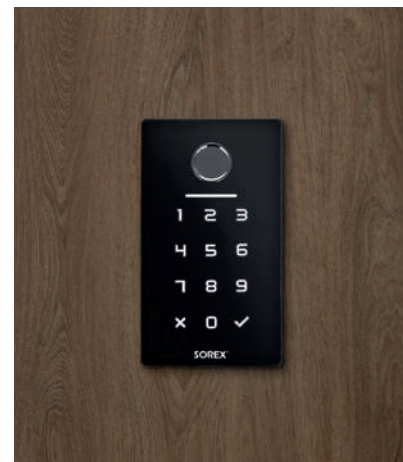

## Systemy kontroli dostępu

Klawiatura kodowa, jednokanałowa

Czytnik zbliżeniowy dwukanałowy

Jednokanałowy czytnik linii papilarnych

Jednokanałowy czytnik UniLock – skaner linii papilarnych, klawiatura kodowa i RFID w jednym urządzeniu

Czytnik RFID

Sensor

Dwukanałowy czytnik linii papilarnych z funkcją „gość”

Dwukanałowa klawiatura kodowa z funkcją „gość”

Elektroniczny wizjer z dzwonkiem, pamięcią i kamerą wyposażoną w detektor ruchu wykonującą zdjęcia w podczerwieni