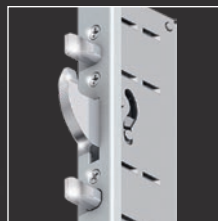

Zamek wielopunktowy elektryczny: Multitronic, Multitronic Komfort
- opcja