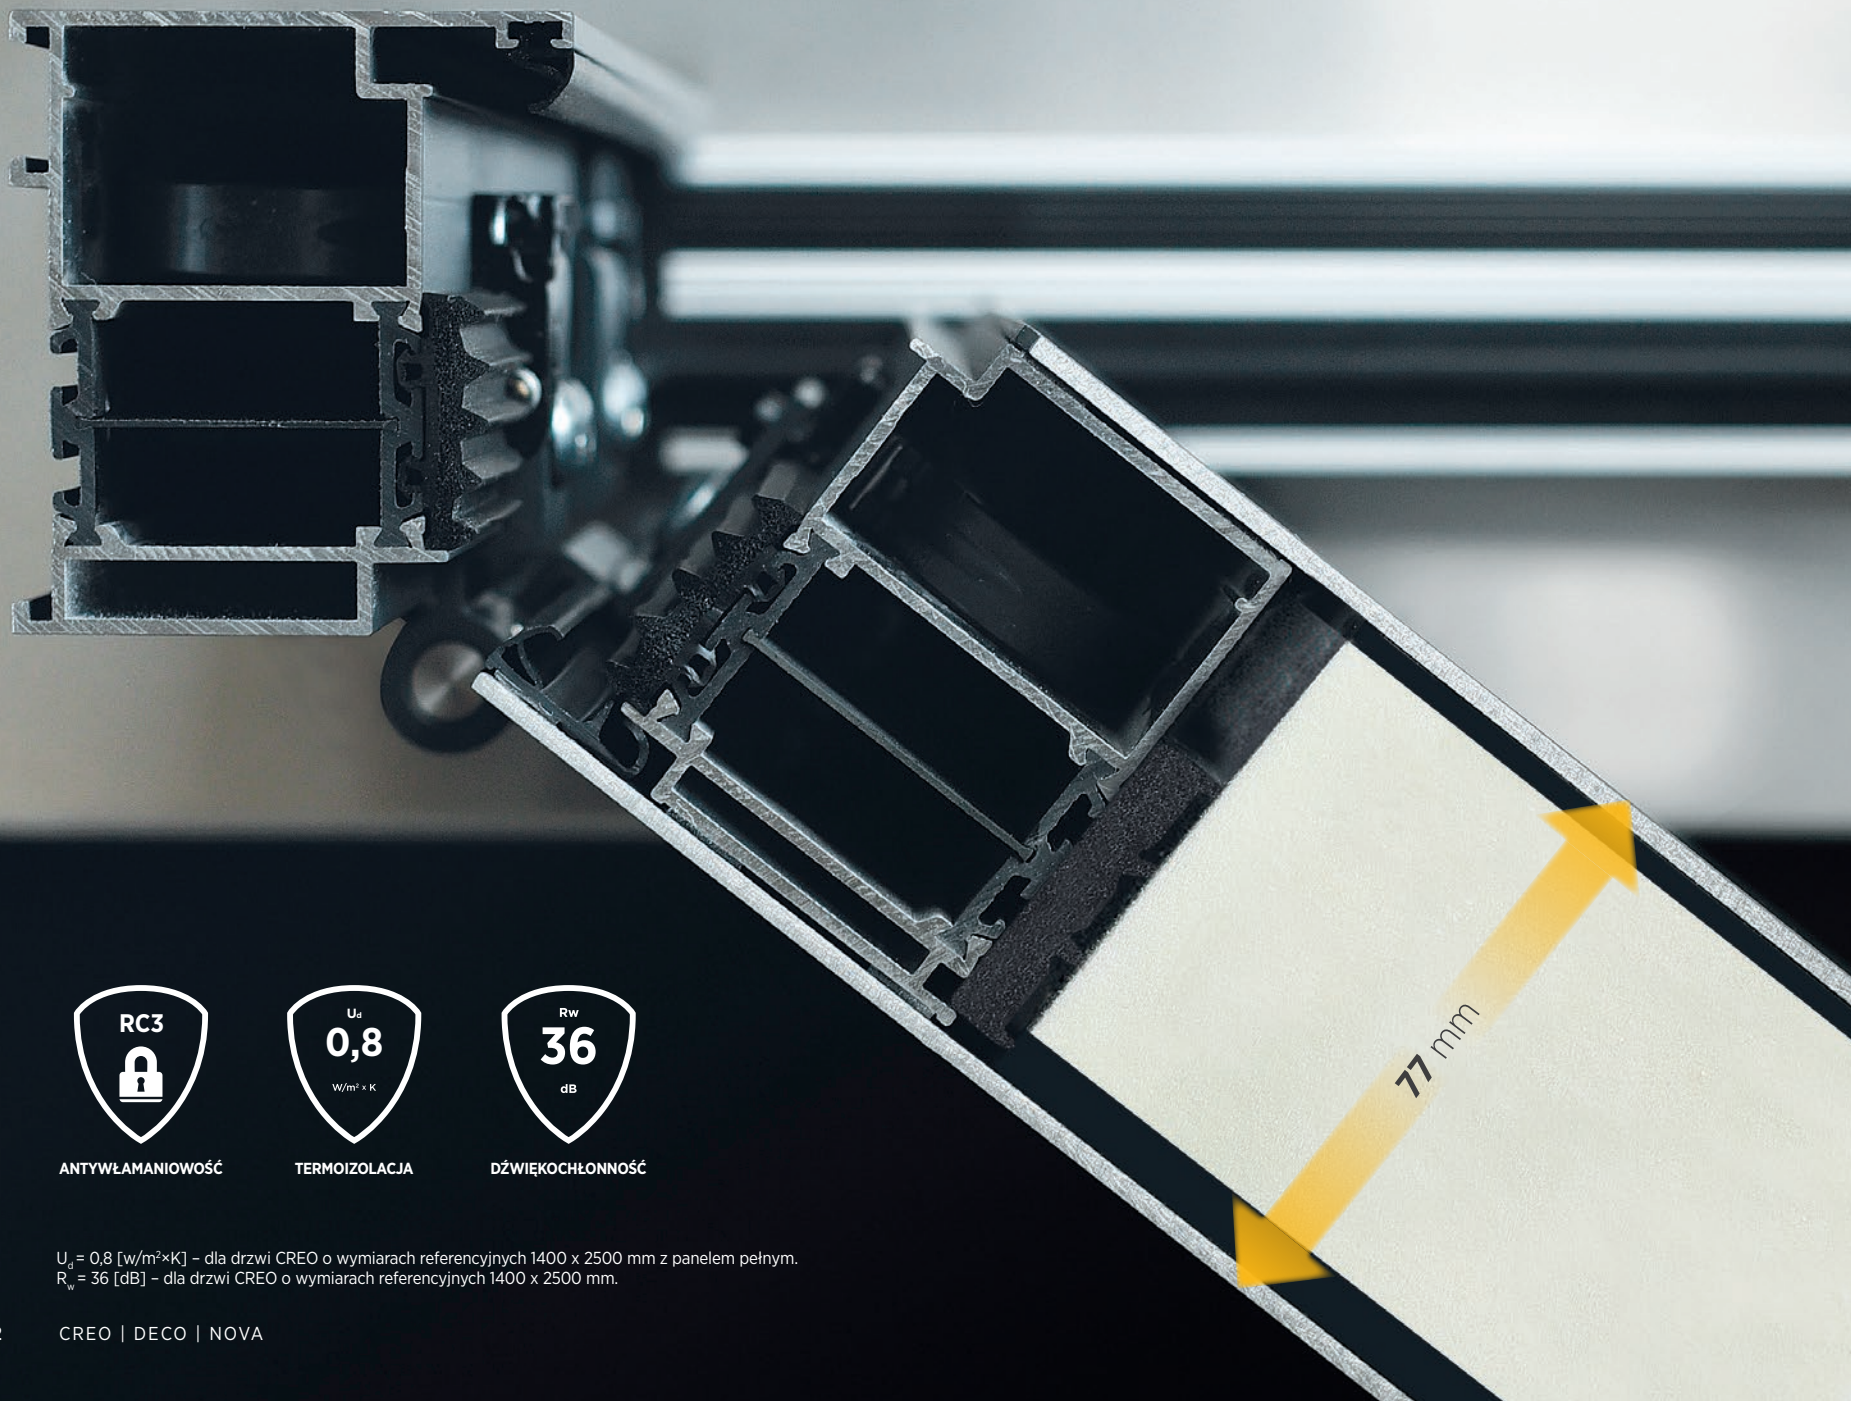

## KONTROLA DOSTĘPU

Drzwi wejściowe WIŚNIEWSKI mogą być wyposażone w szereg rozwiązań zapewniających pełną kontrolę dostępu do domu.

ANTYWŁAMANIOWOŚĆ

TERMOIZOLACJA

DŹWIĘKOCHŁONNOŚĆ

$U_d = 0,8$  [w/m<sup>2</sup>×K] – dla drzwi CREO o wymiarach referencyjnych 1400 x 2500 mm z panelem pełnym.  
 $R_w = 36$  [dB] – dla drzwi CREO o wymiarach referencyjnych 1400 x 2500 mm.