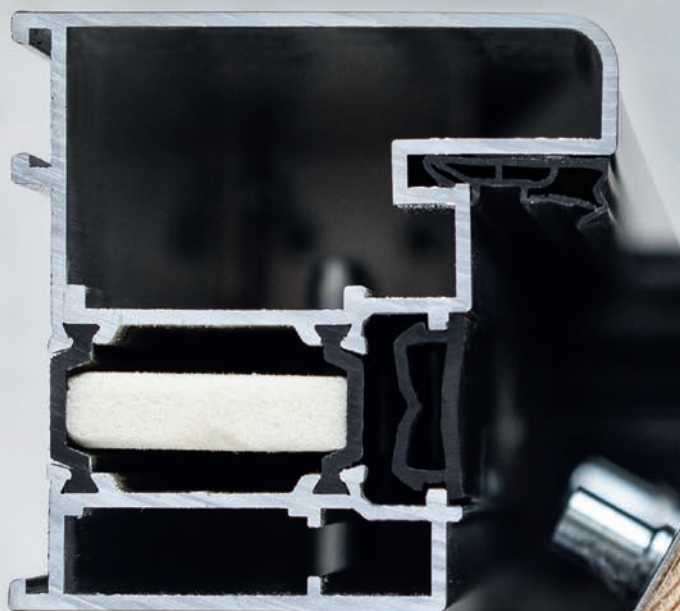

TERMOIZOLACJA

DŹWIĘKOCHŁONNOŚĆ

U_d od 0,87 [$\text{W}/\text{m}^2 \times \text{K}$] – izolacyjność termiczna dla drzwi pełnych o wymiarach 1180 x 2350 [mm] z progiem tworzywowym.
 $R_w = 33$ [dB] – izolacyjność akustyczna wg PN-EN ISO 717-1:2013 dla drzwi przeszklonych.