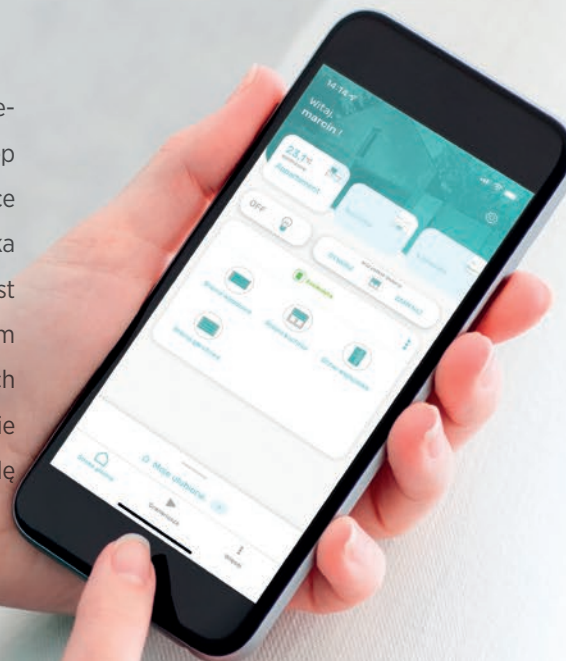

Pilot czterokanałowy

Przycisk aktywujący funkcję czasową w kolorze czarnym

Bezprzewodowy gong do dwukanałowej klawiatury kodowej

# Jestem smartCONNECTED

Funkcjonalność kryjąca się za nazwą smartCONNECTED to inwestycja, na której korzysta cała rodzina, ponieważ dzięki niej dostęp do domu nie jest już warunkowany pękiem ciężkich kluczy. Rodzice mogą wpuścić dziecko do domu, nie ruszając się z biura, lub w kilka sekund sprawdzić na swoim smartfonie, czy brama wjazdowa jest zamknięta. Co więcej, za pomocą algorytmów inteligentny dom sam potrafi zapamiętać tryb życia jego mieszkańców i myśleć za nich o wykonaniu podstawowych czynności, jak otwarcie i zamknięcie rolet, czy też dzięki funkcji geolokalizacji – otwarcie bramy na chwilę przed dojazdem do posesji.