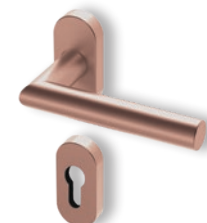

Amsterdam I
kolor: miedź
szyld dzielony