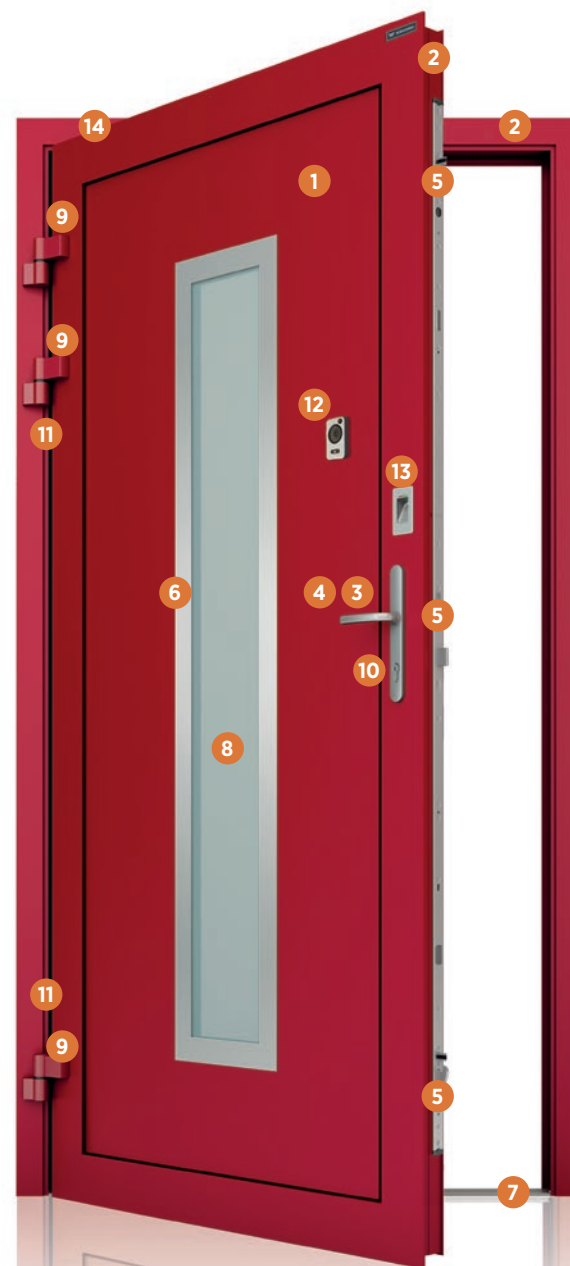

Dzięki dopracowaniu technologii stosowania panelu wsadowego w skrzydle uzyskaliśmy wyjątkowe efekty estetyczne, które pozwalają wyeksponować wejście do domu.

FUNKCJONALNOŚĆ

## Drzwi DECO

- 1 Skrzydło drzwi aluminiowe** z panelem wsadowym o grubości:
  - 35 mm – **DECO Light**,
  - 45 mm – **DECO Basic, DECO Plus**
- 2 Rama skrzydła i ościeżnica** z kształtowników aluminiowych trzykomorowych, z przegrodą termiczną
- 3 Standardowa obustronna klamka Tokyo w 3 kolorach** – do wyboru
- 4 Różne rodzaje klamek i uchwytów** (opcja dodatkowa)
- 5 Zamek trzypunktowy automatyczny DuoSecure** bez funkcji czasowej w standardzie, opcjonalnie dostępne zamki elektryczne
- 6 Obustronne aplikacje ze stali nierdzewnej**
- 7 Próg** z przegrodą termiczną w standardzie
- 8 Szyby dwukomorowe** bezpieczne w standardzie
- 9 Zawiasy nawierzchniowe** w standardzie, ukryte i rolkowe w drzwiach DECO Plus i DECO Basic dostępne jako opcja dodatkowa
- 10 Wkładka atestowana** antywłamaniowa z pięcioma kluczami w standardzie
- 11 Bolce antywyważeniowe** (opcja dodatkowa)
- 12 Elektroniczny wizjer drzwiowy z dzwonkiem** DECO Plus i DECO Basic (opcja dodatkowa)
- 13 Systemy kontroli dostępu** (opcja dodatkowa)
- 14 Samozamykacz ukryty w skrzydle drzwi** DECO Plus i DECO Basic (opcja dodatkowa)