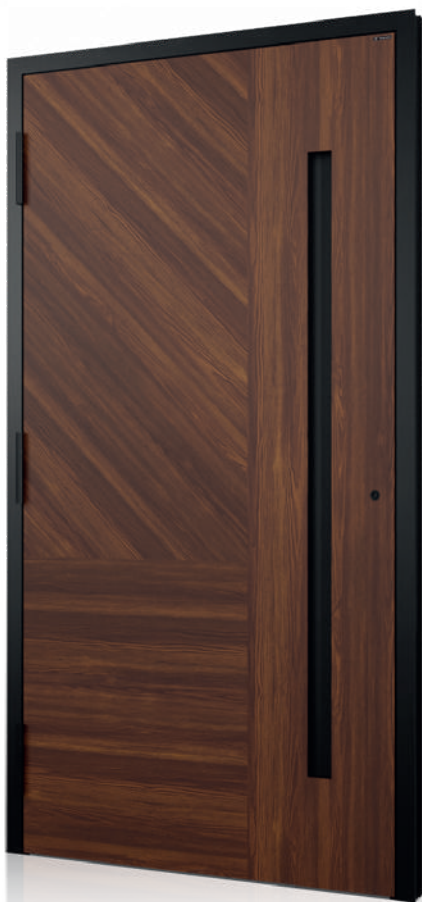

Kolekcja CREO

501

Kolor ościeżnicy: Modern Black
Kolor skrzydła: DECOR Heban
Uchwyt: KA1