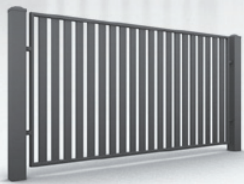

DESIGN

AW.10.72