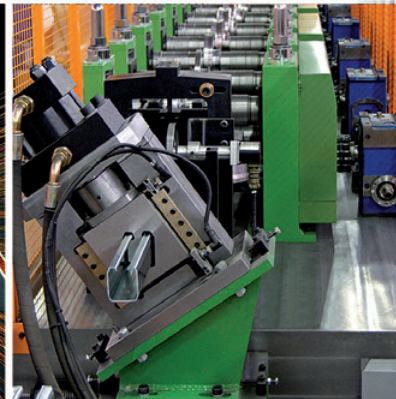

Witamy w świecie ogrodzeń WIŚNIEWSKI

Produkujemy z pasją od 25 lat. Marka WIŚNIEWSKI pochodzi od nazwiska jej Założyciela i Właściciela – Andrzeja Wiśniowskiego. Jego marzenie o funkcjonalnych, zdalnie sterowanych bramach dało początek tej historii. Dziś na ponad 80 000 m² wytwarzamy setki tysięcy produktów rocznie. Dzięki zaawansowanym technologiom, sprawdzonym materiałom i własnej, innowacyjnej myśli technicznej dajemy naszym Klientom **pewność dobrego wyboru**. Posiadamy Certyfikowany Zintegrowany System Zarządzania w oparciu o normę Jakości PN-EN ISO 9001:2008 oraz Bezpieczeństwa i Higieny Pracy OHSAS 18001:2007. To **zobowiązanie** do ciągłego doskonalenia procesów i produktów. Nasze doświadczenie daje gwarancję stabilności i odpowiedzialności za produkt w całym cyklu jego życia. To również promesa **najwyższej jakości i bezpieczeństwa użytkownika**.