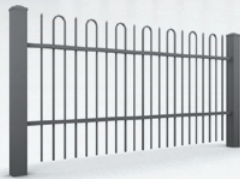

DESIGN

AW.10.08

Stworzyliśmy kolekcję kilkudziesięciu wzorów ujętych w sześciu systemach ogrodzeniowych. Możesz wybierać spośród wzorów klasycznych, modernistycznych, stylowych i zdobionych wieloma elementami. Szeroka gama barw i zaskakujące struktury wykończeniowe umożliwią uzyskanie ciekawych efektów dekoracyjnych. To wyjątkowe kolekcje w dobrym stylu!