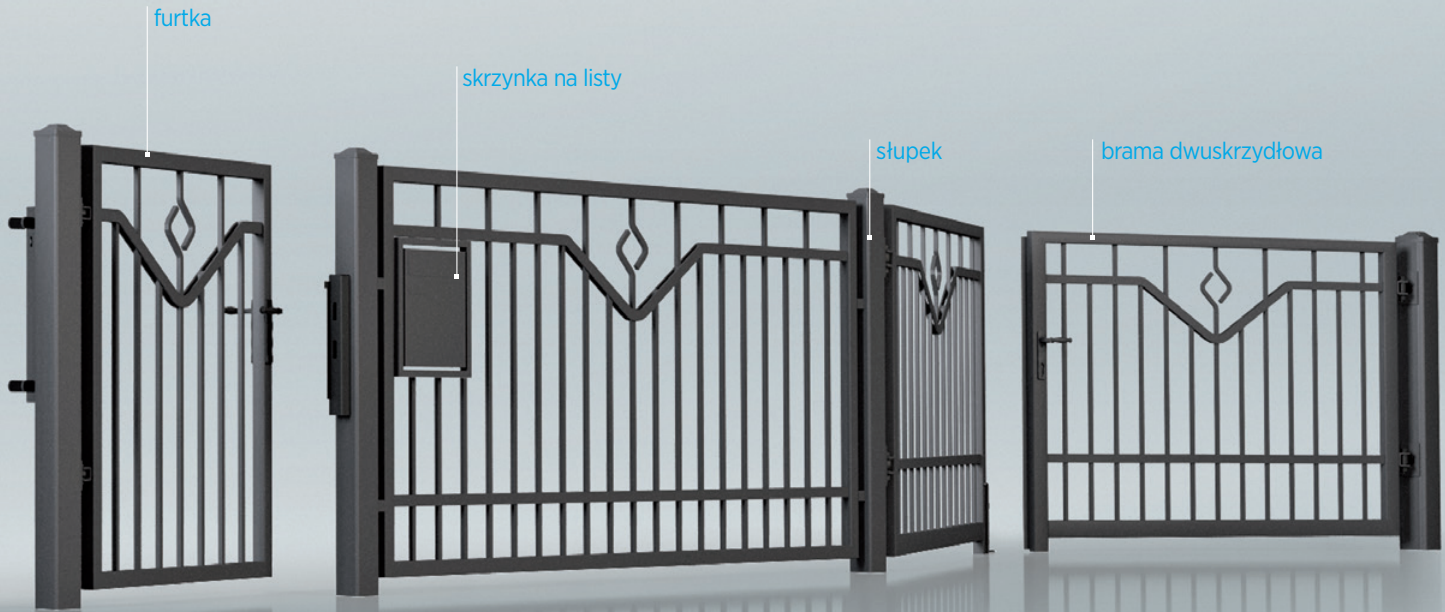

DESIGN

AW.10.72