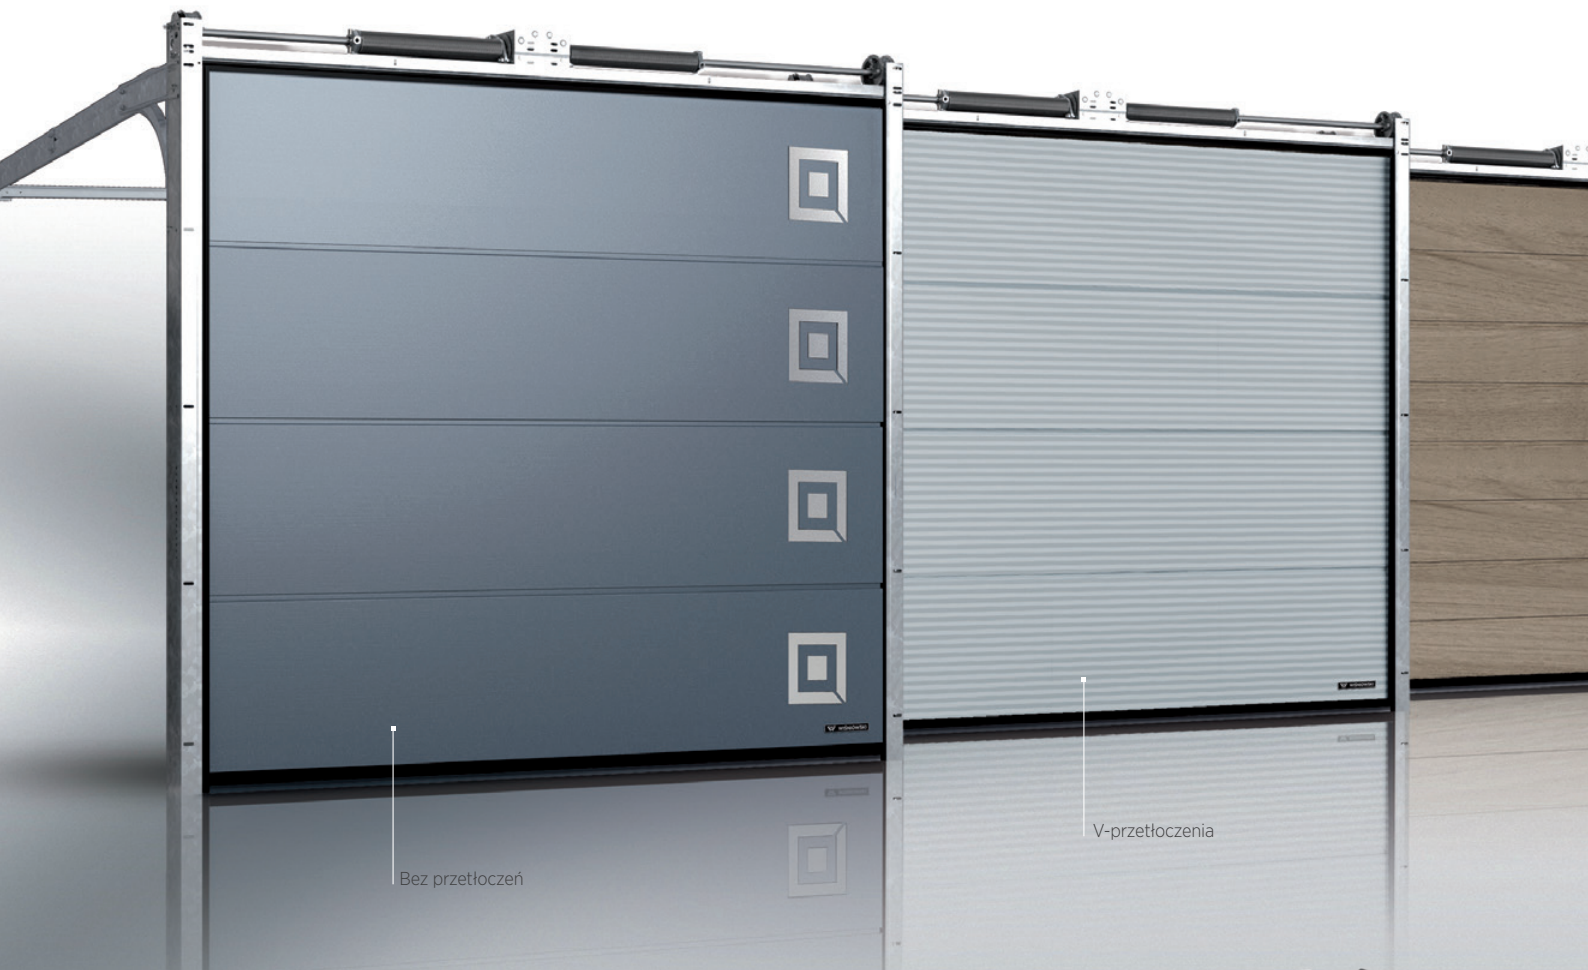

WIŚNIOWSKI. Ukoronowanie Twojej Inwestycji.

Bez przetłoczeń

V-przetłoczenia

Spójne aż po najdrobniejszy szczegół. Łączymy precyzyjne wykonanie, dbałość o szczegóły z ogromną ofertą wzorów, kolorów i aplikacji ozdobnych, integrując cechy funkcjonalne i estetyczne. Dzięki temu możesz dostosować bramę do dowolnego elementu architektonicznego, tworząc własną koncepcję otaczającej Cię rzeczywistości.

Okleiny imitujące drewno,
stal i inne powierzchnie

Kolory z palety RAL

DESIGN

KOMFORT

CIEPŁO, CICHÓ.

Brama segmentowa zapewnia wyjątkowy komfort termiczny i akustyczny. Decyduje o tym konstrukcja płaszcza bramy wykonana z paneli wypełnionych pianką termoizolacyjną, system uszczelnień na całym obwodzie i uszczelnienia międzypanelowe oraz nieprzemarzająca ościeżnica dolegająca całą płaszczyznę do ściany garażu.

Wybierając bramę UniPro zyskujesz ochronę budynku i domowników przed zimą i hałasem.

⁽¹⁾ Dla bramy o wymiarach referencyjnych 3500 x 2400 mm.
⁽²⁾ Dla bramy o wymiarach referencyjnych 3000 x 2500 mm.

Brama automatyczna UniPro Nano80

Konstrukcja bramy segmentowej UniPro Nano80 przystosowana jest do warunków zabudowy, gdzie niskie nadproże uniemożliwia montaż bramy automatycznej.

UniPro Nano80 może być stosowana nawet do nadproża o wysokości 80 mm, zwiększając komfort użytkowników garażu.