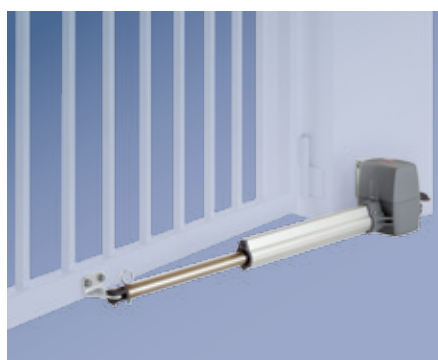

Napęd ProPort D do skrzydłowych bram wjazdowych
Cena: 1390 zł* bez VAT (1710 zł z 23% VAT)

- Maks. siła ciągnięcia 800 N
- Bezpieczna częstotliwość radiowa 433 MHz RC
- Do bram 2-skrzydłowych
- Maks. szerokość bramy do 5 m (2 x 2,50 m)
- Synchroniczne otwieranie w przypadku skrzydeł o równej szerokości
- Możliwość otwierania jednego skrzydła - funkcja skrzydła przejściowego
- Jeden elegancki 2-kanalowy nadajnik z chromowaną zawieszka do kółka na klucze